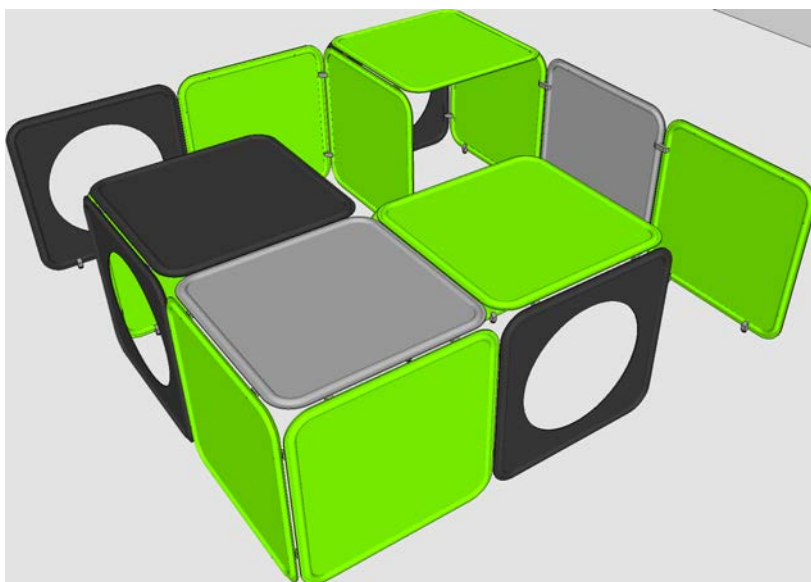

# Lekhuset KUB

## Lekhus Kub

Lekhus i formpressad filt med kopplingsbeslag i 5mm stål. Lekhuset består av tak, sida med stort hål, hel sida, och två sidor med geometriska former. Alla tak och stort hål alltid i antracitgrått.

H: 1100 mm

B: 1100 mm

D: 1100 mm

**SVENSKA**<sup>®</sup>  
möbelfabriken