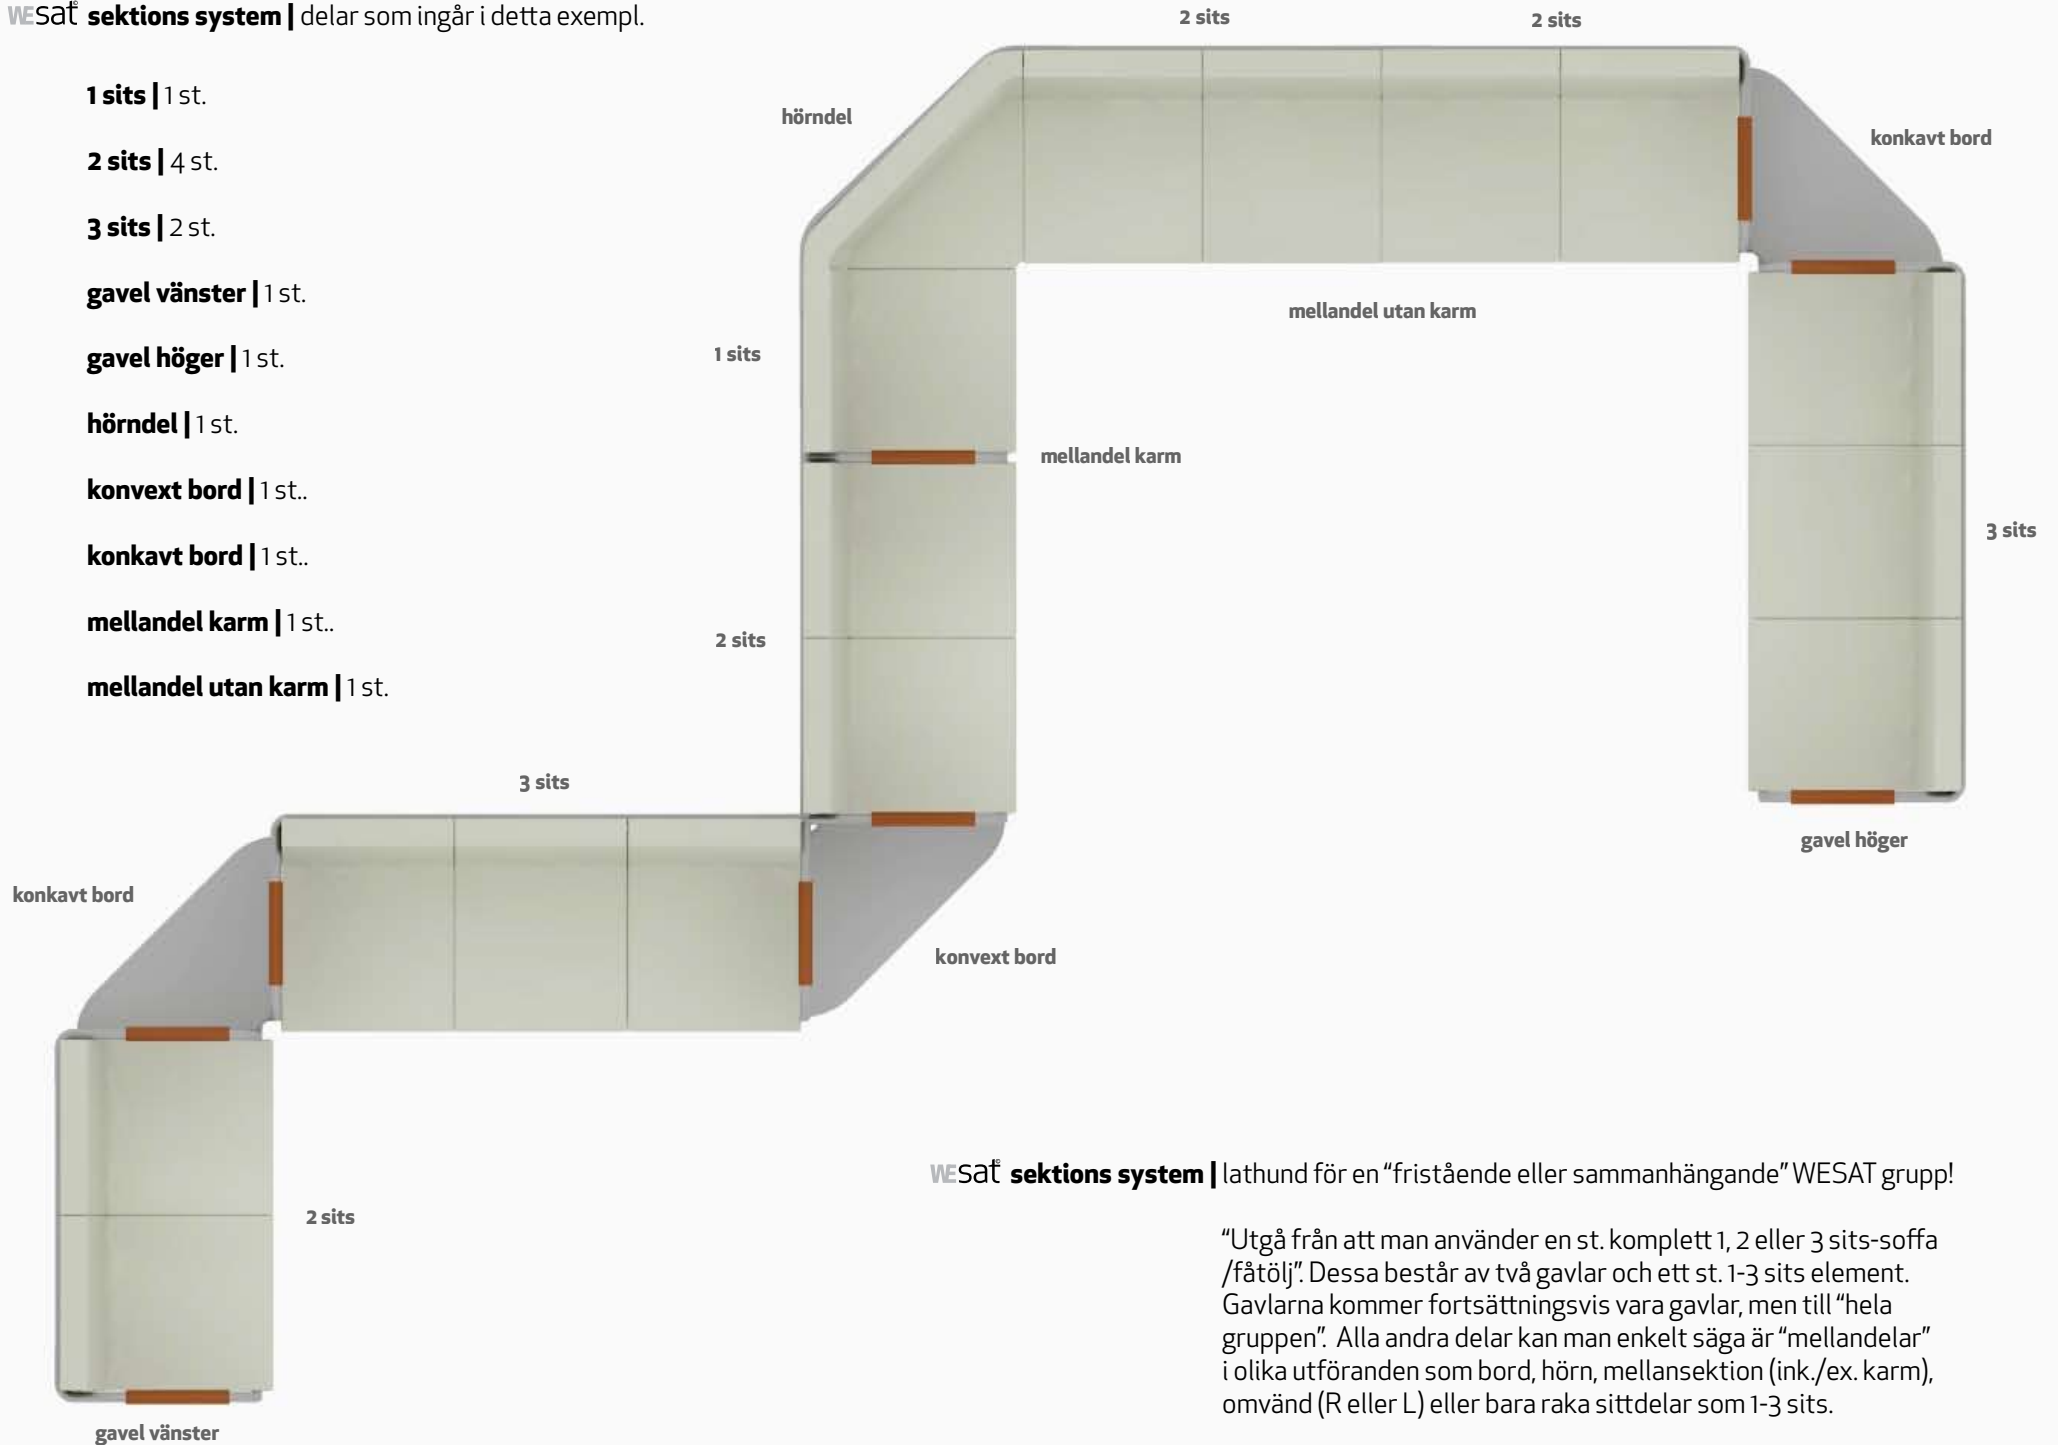

Wesa sektions system | alla enheter i systemet sammansfogas enhetligt med "expanderande hylsor" i stålrören, då dessa sammanfogas med varandra. Enheter är av bockat stålrör som pulverlackeras efter RAL-kartans alla färger. Plymåer av kallskum i två hårdhetsgrader för högsta komfort. Klädsel efter insänt tyg. Övrigt på förfrågan.

WESAT[®] sektions system | delar som ingår i detta exempl.

1 sits | 1 st.

2 sits | 4 st.

3 sits | 2 st.

gavel vänster | 1 st.

gavel höger | 1 st.

hörndel | 1 st.

konvext bord | 1 st..

konkavt bord | 1 st..

mellandel karm | 1 st..

mellandel utan karm | 1 st.

WESAT[®] sektions system | lathund för en "fristående eller sammanhängande" WESAT grupp!

"Utgå från att man använder en st. komplett 1, 2 eller 3 sits-soffa /fåtölj". Dessa består av två gavlar och ett st. 1-3 sits element. Gavlar kommer fortsättningsvis vara gavlar, men till "hela gruppen". Alla andra delar kan man enkelt säga är "mellandelar" i olika utföranden som bord, hörn, mellansektion (ink./ex. karm), omvänd (R eller L) eller bara raka sittdelar som 1-3 sits.

WEsa® **sektions system** | delar som ingår i dessa exempl.

1 sits | 2 st.

2 sits | 2 st.

3 sits | 1 st.

gavel vänster | 4 st.

gavel höger | 4 st.

Wesaf sektions system | 1 sits komplett

ART. NR	80-0000-00
DJUP	720 mm
BREDD	660 mm
HÖJD	840 mm
SITTHÖJD	420 mm
SITTDJUP	550 mm
RÖRDIMENSION	32 mm