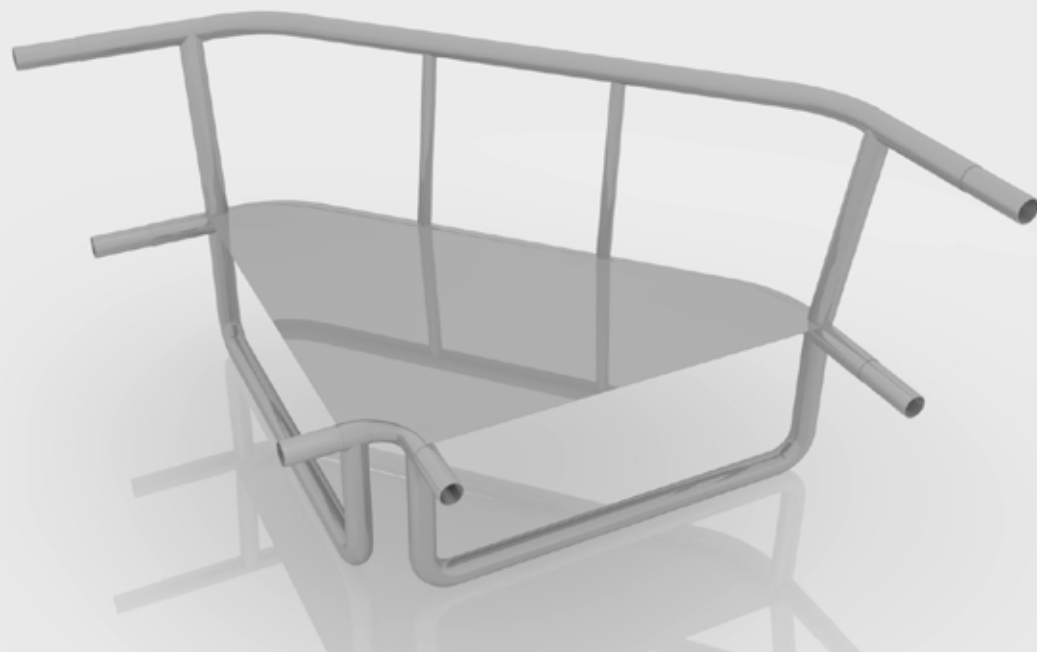

Wesa sektions system | alla enheter i systemet sammansfogas enhetligt med "expanderande hylsor" i stålrören, då dessa sammanfogas med varandra. Enheter är av bockat stålrör som pulverlackeras efter RAL-kartans alla färger. Plymåer av kallskum i två hårdhetsgrader för högsta komfort. Klädsel efter insänt tyg. Övrigt på förfrågan.

Wesaf sektions system | 1 sits

ART. NR	80-1000-00
DJUP	720 mm
BREDD	660 mm
HÖJD	380 mm
RÖRDIMENSION	32 mm

WESAT sektions system | 2 sits komplett

ART. NR	80-0000-00
DJUP	720 mm
BREDD	1260mm
HÖJD	840 mm
SITTHÖJD	420 mm
SITTDJUP	550 mm
RÖRDIMENSION	32 mm

WESAT sektions system | 2 sits

ART. NR	80-2000-00
DJUP	720 mm
BREDD	1260mm
HÖJD	380 mm
RÖRDIMENSION	32 mm

Wesaf sektions system | 3 sits komplett

ART. NR	80-0000-00
DJUP	720 mm
BREDD	1860 mm
HÖJD	840 mm
SITTHÖJD	420 mm
SITTDJUP	550 mm
RÖRDIMENSION	32 mm

vesat[®] sektions system | konkav bord

ART. NR	80-0001-00
DJUP	760 mm
BREDD	760 mm
HÖJD	660 mm
BORDHÖJD	290 mm
RÖRDIMENSION	32 mm

vesat[®] sektions system | konvex bord

ART. NR	80-0002-00
DJUP	760 mm
BREDD	760 mm
HÖJD	660 mm
BORDHÖJD	290 mm
RÖRDIMENSION	32 mm