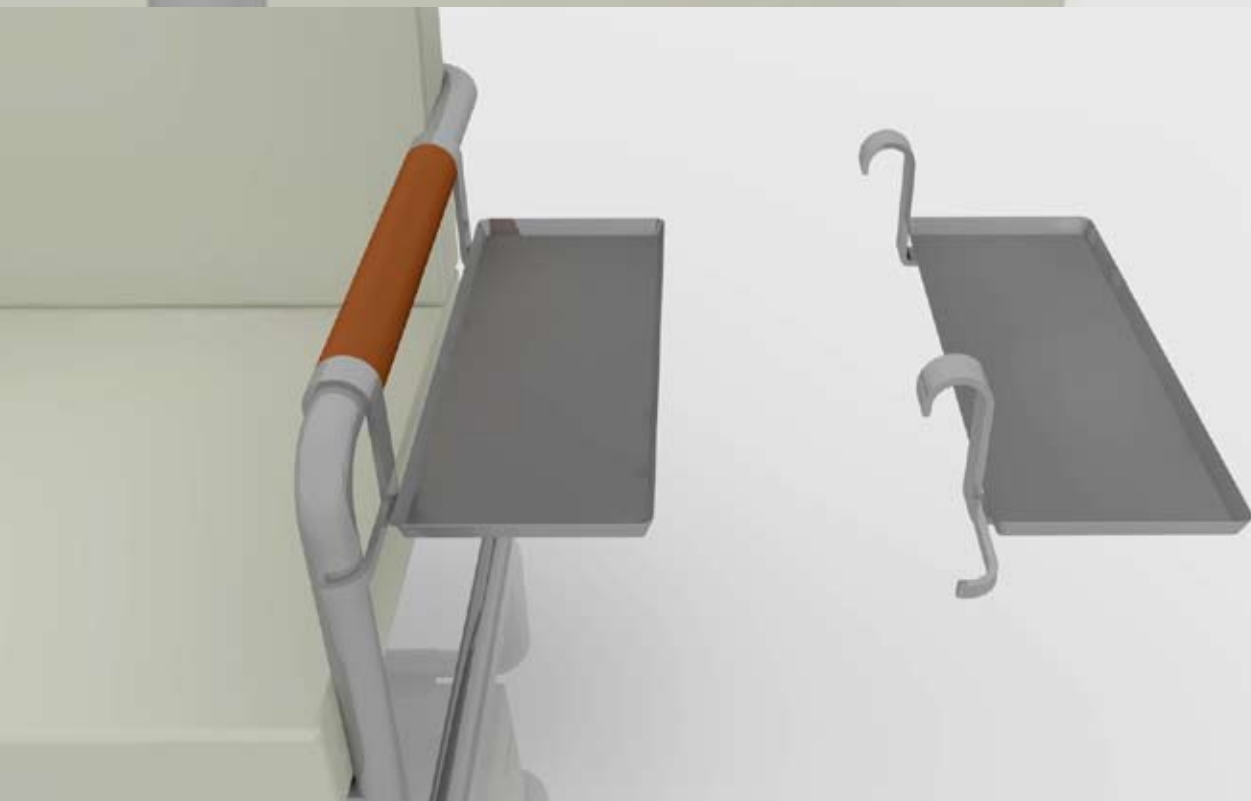

Wesa sektions system | alla enheter i systemet sammansfogas enhetligt med "expanderande hylsor" i stålrören, då dessa sammanfogas med varandra. Enheter är av bockat stålrör som pulverlackeras efter RAL-kartans alla färger. Plymåer av kallskum i två hårdhetsgrader för högsta komfort. Klädsel efter insänt tyg. Övrigt på förfrågan.

WESAT sektions system | gavel höger

ART. NR	80-0007-00
DJUP	
BREDD	760 mm
HÖJD	200 mm
RÖRDIMENSION	660 mm
	32 mm

WESAT sektions system | gavel vänster

ART. NR	80-0008-00
DJUP	
BREDD	760 mm
HÖJD	200 mm
RÖRDIMENSION	660 mm
	32 mm

weSať sektions system | stoppat armstöd av skinn

ART. NR 80-0009-00
LÄNGD 300 mm
DIAMETER 38 mm

weSať sektions system | påhängs brickbord L

ART. NR 80-0010-00
LÄNGD 450 mm
BREDD 200 mm
HÖJD 150 mm

WESAT sektions system | påhängs brickbord R