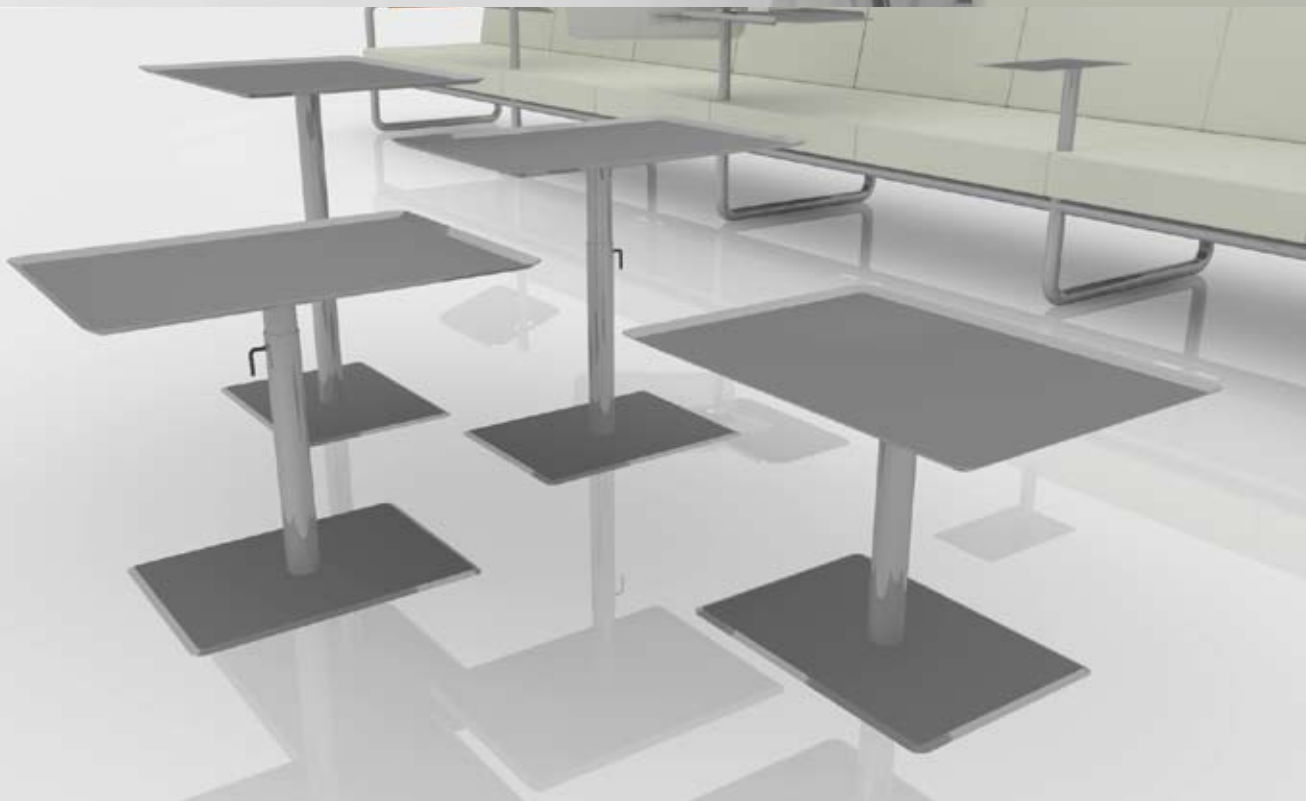

Wesa sektions system | alla enheter i systemet sammansfogas enhetligt med "expanderande hylsor" i stålrören, då dessa sammanfogas med varandra. Enheter är av bockat stålrör som pulverlackeras efter RAL-kartans alla färger. Plymåer av kallskum i två hårdhetsgrader för högsta komfort. Klädsel efter insänt tyg. Övrigt på förfrågan.

ART. NR 80-0011-00
LÄNGD 450 mm
BREDD 200 mm
HÖJD 150 mm

WESAT sektions system | höj & sänkbart bord

ART. NR 80-0012-00
LÄNGD 500 mm
BREDD 400 mm
HÖJD 400 mm - 700 mm

wesat[©]