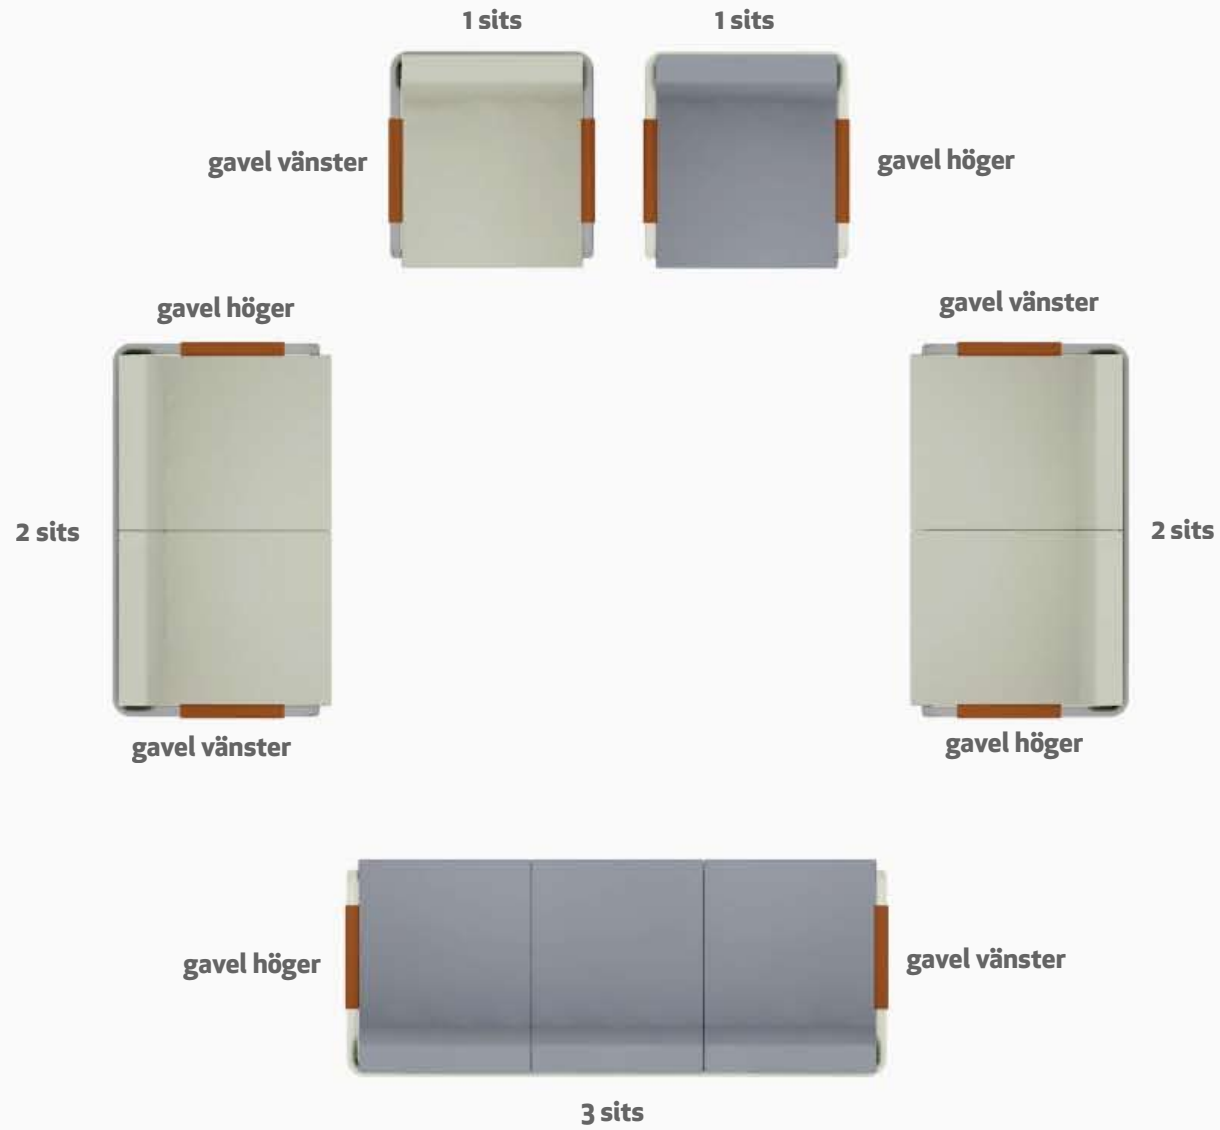

Wesa sektions system | alla enheter i systemet sammansfogas enhetligt med "expanderande hylsor" i stålrören, då dessa sammanfogas med varandra. Enheter är av bockat stålrör som pulverlackeras efter RAL-kartans alla färger. Plymåer av kallskum i två hårdhetsgrader för högsta komfort. Klädsel efter insänt tyg. Övrigt på förfrågan.

konkavt bord | 1 st..

mellandel karm | 1 st..

mellandel utan karm | 1 st.

WESAT[®] sektions system | lathund för en "fristående eller sammanhängande" WESAT grupp!

"Utgå från att man använder en st. komplett 1, 2 eller 3 sits-soffa /fåtölj". Dessa består av två gavlar och ett st. 1-3 sits element. Gavlar kommer fortsättningsvis vara gavlar, men till "hela gruppen". Alla andra delar kan man enkelt säga är "mellandelar" i olika utföranden som bord, hörn, mellansektion (ink./ex. karm), omvänd (R eller L) eller bara raka sittdelar som 1-3 sits.

WEsa® **sektions system** | delar som ingår i dessa exempl.

1 sits | 2 st.

2 sits | 2 st.

3 sits | 1 st.

gavel vänster | 4 st.

gavel höger | 4 st.

Wesaf sektions system | 1 sits komplett

ART. NR	80-0000-00
DJUP	720 mm
BREDD	660 mm
HÖJD	840 mm
SITTHÖJD	420 mm
SITTDJUP	550 mm
RÖRDIMENSION	32 mm

Wesaf sektions system | 1 sits

ART. NR	80-1000-00
DJUP	720 mm
BREDD	660 mm
HÖJD	380 mm
RÖRDIMENSION	32 mm

WESAT sektions system | 2 sits komplett

ART. NR	80-0000-00
DJUP	720 mm
BREDD	1260mm
HÖJD	840 mm
SITTHÖJD	420 mm
SITTDJUP	550 mm
RÖRDIMENSION	32 mm