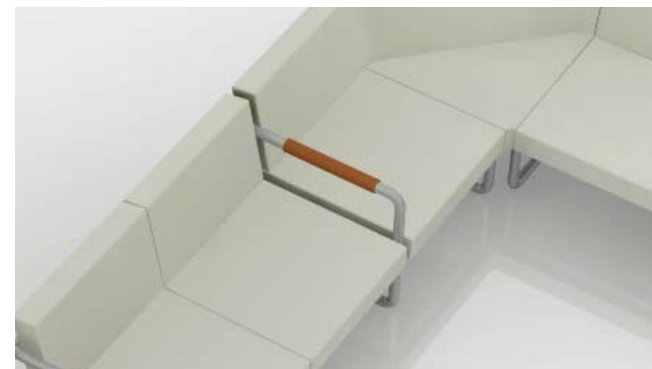

Wesa sektions system | alla enheter i systemet sammansfogas enhetligt med "expanderande hylsor" i stålrören, då dessa sammanfogas med varandra. Enheter är av bockat stålrör som pulverlackeras efter RAL-kartans alla färger. Plymåer av kallskum i två hårdhetsgrader för högsta komfort. Klädsel efter insänt tyg. Övrigt på förfrågan.

WESAT sektions system | 2 sits

ART. NR	80-2000-00
DJUP	720 mm
BREDD	1260mm
HÖJD	380 mm
RÖRDIMENSION	32 mm

Wesaf sektions system | 3 sits komplett

ART. NR	80-0000-00
DJUP	720 mm
BREDD	1860 mm
HÖJD	840 mm
SITTHÖJD	420 mm
SITTDJUP	550 mm
RÖRDIMENSION	32 mm

Wesaf sektions system | 3 stis

ART. NR	80-3000-00
DJUP	720 mm
BREDD	1860 mm
HÖJD	380 mm
RÖRDIMENSION	32 mm

Wesať sektions system | hörnsektion

ART. NR	80-4000-00
DJUP	760 mm
BREDD	760 mm
HÖJD	840 mm
SITTHÖJD	420 mm
SITTDJUP	570 mm
RÖRDIMENSION	32 mm

vesat[®] sektions system | konkav bord

ART. NR	80-0001-00
DJUP	760 mm
BREDD	760 mm
HÖJD	660 mm
BORDHÖJD	290 mm
RÖRDIMENSION	32 mm

vesat[®] sektions system | konvex bord

ART. NR	80-0002-00
DJUP	760 mm
BREDD	760 mm
HÖJD	660 mm
BORDHÖJD	290 mm
RÖRDIMENSION	32 mm