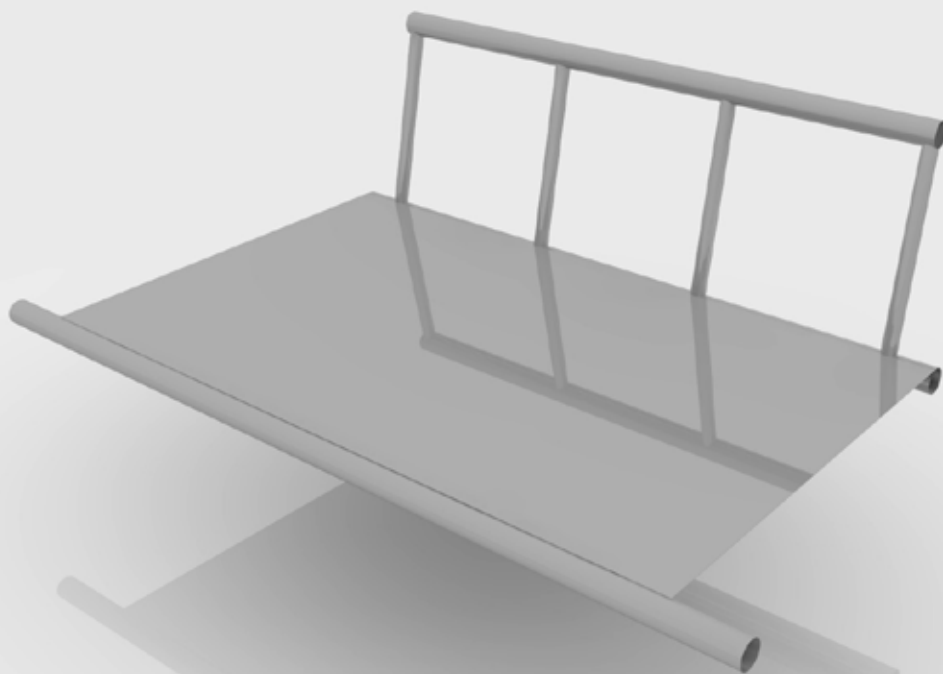

Wesa sektions system | alla enheter i systemet sammansfogas enhetligt med "expanderande hylsor" i stålrören, då dessa sammanfogas med varandra. Enheter är av bockat stålrör som pulverlackeras efter RAL-kartans alla färger. Plymåer av kallskum i två hårdhetsgrader för högsta komfort. Klädsel efter insänt tyg. Övrigt på förfrågan.

konkavt bord | 1 st..

mellandel karm | 1 st..

mellandel utan karm | 1 st.

WESAT[®] sektions system | lathund för en "fristående eller sammanhängande" WESAT grupp!

"Utgå från att man använder en st. komplett 1, 2 eller 3 sits-soffa /fåtölj". Dessa består av två gavlar och ett st. 1-3 sits element. Gavlar kommer fortsättningsvis vara gavlar, men till "hela gruppen". Alla andra delar kan man enkelt säga är "mellandelar" i olika utföranden som bord, hörn, mellansektion (ink./ex. karm), omvänd (R eller L) eller bara raka sittdelar som 1-3 sits.

WEsa® **sektions system** | delar som ingår i dessa exempl.

1 sits | 2 st.

2 sits | 2 st.

3 sits | 1 st.

gavel vänster | 4 st.

gavel höger | 4 st.

Wesaf sektions system | 1 sits komplett

ART. NR	80-0000-00
DJUP	720 mm
BREDD	660 mm
HÖJD	840 mm
SITTHÖJD	420 mm
SITTDJUP	550 mm
RÖRDIMENSION	32 mm

Wesaf sektions system | 1 sits

ART. NR	80-1000-00
DJUP	720 mm
BREDD	660 mm
HÖJD	380 mm
RÖRDIMENSION	32 mm

WESAT sektions system | 2 sits komplett

ART. NR	80-0000-00
DJUP	720 mm
BREDD	1260mm
HÖJD	840 mm
SITTHÖJD	420 mm
SITTDJUP	550 mm
RÖRDIMENSION	32 mm