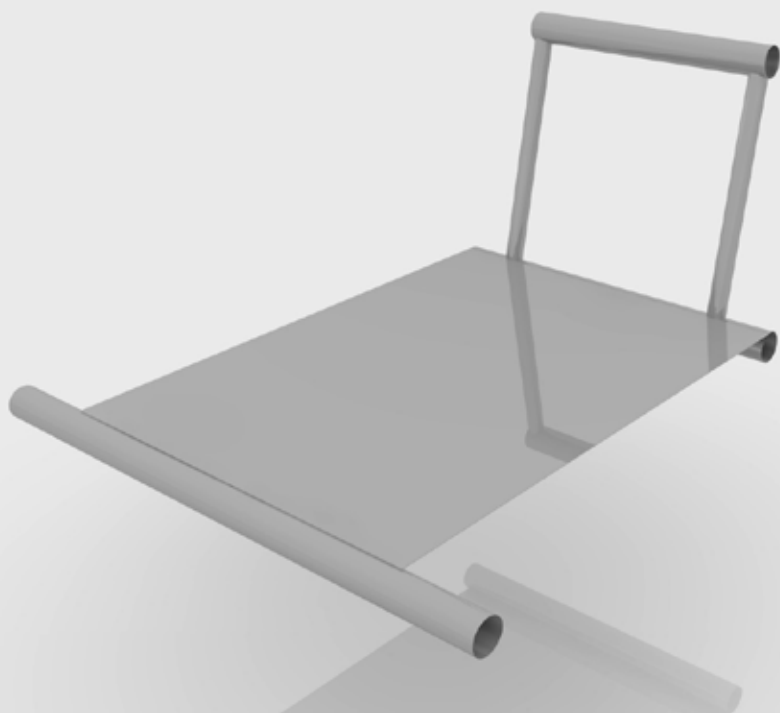

Wesa sektions system | alla enheter i systemet sammansfogas enhetligt med "expanderande hylsor" i stålrören, då dessa sammanfogas med varandra. Enheter är av bockat stålrör som pulverlackeras efter RAL-kartans alla färger. Plymåer av kallskum i två hårdhetsgrader för högsta komfort. Klädsel efter insänt tyg. Övrigt på förfrågan.

konkavt bord | 1 st..

mellandel karm | 1 st..

mellandel utan karm | 1 st.

WESAT[®] sektions system | lathund för en "fristående eller sammanhängande" WESAT grupp!

"Utgå från att man använder en st. komplett 1, 2 eller 3 sits-soffa /fåtölj". Dessa består av två gavlar och ett st. 1-3 sits element. Gavlar kommer fortsättningsvis vara gavlar, men till "hela gruppen". Alla andra delar kan man enkelt säga är "mellandelar" i olika utföranden som bord, hörn, mellansektion (ink./ex. karm), omvänd (R eller L) eller bara raka sittdelar som 1-3 sits.

WEsa® **sektions system** | delar som ingår i dessa exempl.

1 sits | 2 st.

2 sits | 2 st.

3 sits | 1 st.

gavel vänster | 4 st.

gavel höger | 4 st.

Wesaf sektions system | 1 sits komplett

ART. NR	80-0000-00
DJUP	720 mm
BREDD	660 mm
HÖJD	840 mm
SITTHÖJD	420 mm
SITTDJUP	550 mm
RÖRDIMENSION	32 mm

Wesaf sektions system | 1 sits

ART. NR	80-1000-00
DJUP	720 mm
BREDD	660 mm
HÖJD	380 mm
RÖRDIMENSION	32 mm

WESAT sektions system | 2 sits komplett

ART. NR	80-0000-00
DJUP	720 mm
BREDD	1260mm
HÖJD	840 mm
SITTHÖJD	420 mm
SITTDJUP	550 mm
RÖRDIMENSION	32 mm