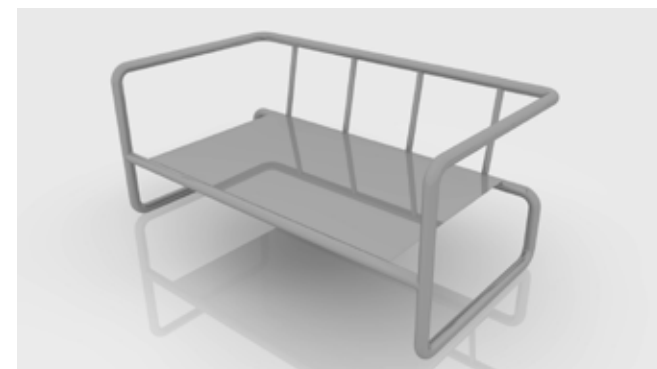

Wesa sektions system | alla enheter i systemet sammansfogas enhetligt med "expanderande hylsor" i stålrören, då dessa sammanfogas med varandra. Enheter är av bockat stålrör som pulverlackeras efter RAL-kartans alla färger. Plymåer av kallskum i två hårdhetsgrader för högsta komfort. Klädsel efter insänt tyg. Övrigt på förfrågan.

konkavt bord | 1 st..

mellandel karm | 1 st..

mellandel utan karm | 1 st.

WESAT[®] sektions system | lathund för en "fristående eller sammanhängande" WESAT grupp!

"Utgå från att man använder en st. komplett 1, 2 eller 3 sits-soffa /fåtölj". Dessa består av två gavlar och ett st. 1-3 sits element. Gavlar kommer fortsättningsvis vara gavlar, men till "hela gruppen". Alla andra delar kan man enkelt säga är "mellandelar" i olika utföranden som bord, hörn, mellansektion (ink./ex. karm), omvänd (R eller L) eller bara raka sittdelar som 1-3 sits.

WEsa® **sektions system** | delar som ingår i dessa exempl.

1 sits | 2 st.

2 sits | 2 st.

3 sits | 1 st.

gavel vänster | 4 st.

gavel höger | 4 st.

Wesaf sektions system | 1 sits komplett

ART. NR	80-0000-00
DJUP	720 mm
BREDD	660 mm
HÖJD	840 mm
SITTHÖJD	420 mm
SITTDJUP	550 mm
RÖRDIMENSION	32 mm

Wesaf sektions system | 1 sits

ART. NR	80-1000-00
DJUP	720 mm
BREDD	660 mm
HÖJD	380 mm
RÖRDIMENSION	32 mm

WESAT sektions system | 2 sits komplett

ART. NR	80-0000-00
DJUP	720 mm
BREDD	1260mm
HÖJD	840 mm
SITTHÖJD	420 mm
SITTDJUP	550 mm
RÖRDIMENSION	32 mm