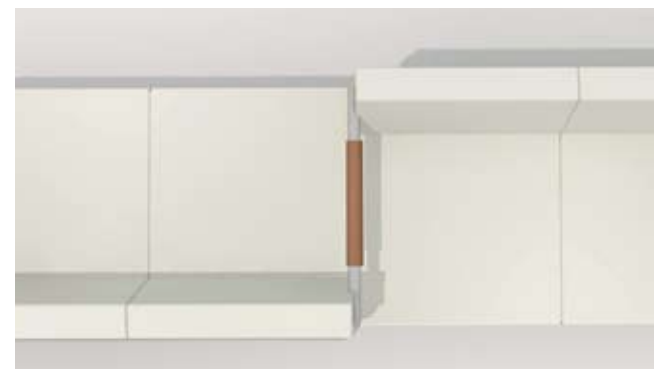

Wesa sektions system | alla enheter i systemet sammansfogas enhetligt med "expanderande hylsor" i stålrören, då dessa sammanfogas med varandra. Enheter är av bockat stålrör som pulverlackeras efter RAL-kartans alla färger. Plymåer av kallskum i två hårdhetsgrader för högsta komfort. Klädsel efter insänt tyg. Övrigt på förfrågan.

vesat[®] sektions system | konkav bord

ART. NR	80-0001-00
DJUP	760 mm
BREDD	760 mm
HÖJD	660 mm
BORDHÖJD	290 mm
RÖRDIMENSION	32 mm

vesat[®] sektions system | konvex bord

ART. NR	80-0002-00
DJUP	760 mm
BREDD	760 mm
HÖJD	660 mm
BORDHÖJD	290 mm
RÖRDIMENSION	32 mm

Wesaf sektions system | mellansektion karm

ART. NR	80-0003-00
DJUP	760 mm
BREDD	400 mm
HÖJD	840 mm
RÖRDIMENSION	32 mm

Wesaf sektions system | mellansektion

ART. NR	80-0004-00
DJUP	760 mm
BREDD	400 mm
HÖJD	660 mm
RÖRDIMENSION	32 mm

WEsa® sektions system | mellansektion R vänd

ART. NR	80-0005-00
DJUP	760 mm
BREDD	400 mm
HÖJD	840 mm
RÖRDIMENSION	32 mm

WEsa® sektions system | mellansektion L vänd

ART. NR	80-0006-00
DJUP	760 mm
BREDD	400 mm
HÖJD	660 mm
RÖRDIMENSION	32 mm