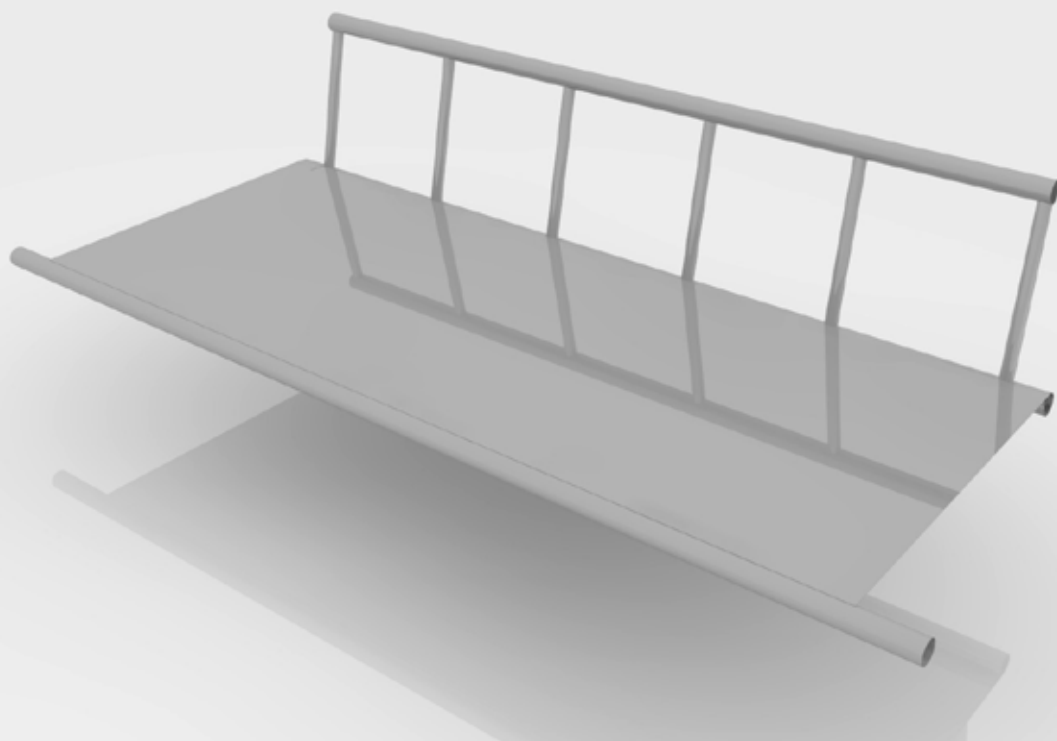

Wesa sektions system | alla enheter i systemet sammansfogas enhetligt med "expanderande hylsor" i stålrören, då dessa sammanfogas med varandra. Enheter är av bockat stålrör som pulverlackeras efter RAL-kartans alla färger. Plymåer av kallskum i två hårdhetsgrader för högsta komfort. Klädsel efter insänt tyg. Övrigt på förfrågan.

konkavt bord | 1 st..

mellandel karm | 1 st..

mellandel utan karm | 1 st.

WESAT[®] sektions system | lathund för en "fristående eller sammanhängande" WESAT grupp!

"Utgå från att man använder en st. komplett 1, 2 eller 3 sits-soffa /fåtölj". Dessa består av två gavlar och ett st. 1-3 sits element. Gavlar kommer fortsättningsvis vara gavlar, men till "hela gruppen". Alla andra delar kan man enkelt säga är "mellandelar" i olika utföranden som bord, hörn, mellansektion (ink./ex. karm), omvänd (R eller L) eller bara raka sittdelar som 1-3 sits.

Wesaf sektions system | 1 sits

ART. NR	80-1000-00
DJUP	720 mm
BREDD	660 mm
HÖJD	380 mm
RÖRDIMENSION	32 mm

WESAT sektions system | 2 sits komplett

ART. NR	80-0000-00
DJUP	720 mm
BREDD	1260mm
HÖJD	840 mm
SITTHÖJD	420 mm
SITTDJUP	550 mm
RÖRDIMENSION	32 mm

WESAT sektions system | 2 sits

ART. NR	80-2000-00
DJUP	720 mm
BREDD	1260mm
HÖJD	380 mm
RÖRDIMENSION	32 mm

Wesaf sektions system | 3 sits komplett

ART. NR	80-0000-00
DJUP	720 mm
BREDD	1860 mm
HÖJD	840 mm
SITTHÖJD	420 mm
SITTDJUP	550 mm
RÖRDIMENSION	32 mm