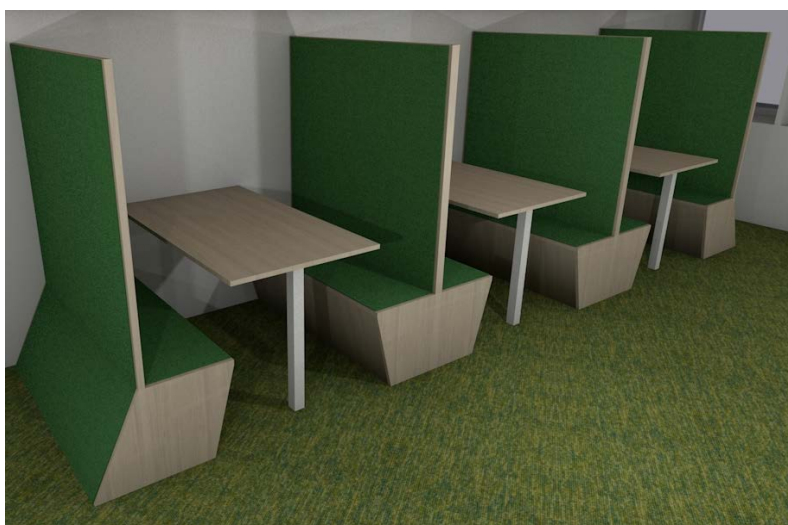

# SJÖSTAN

SJÖSTAN är formgiven i samarbete med Helena Magnusson, Lokalplanerarna på Stockholms stad

SJÖSTAN tar undervisningen till en ny nivå.

Använd läktarmöbeln för undervisning, individuella studier eller teater.

I studiebasen sitter man ostört och kan jobba med koncentrationskrävande uppgifter.