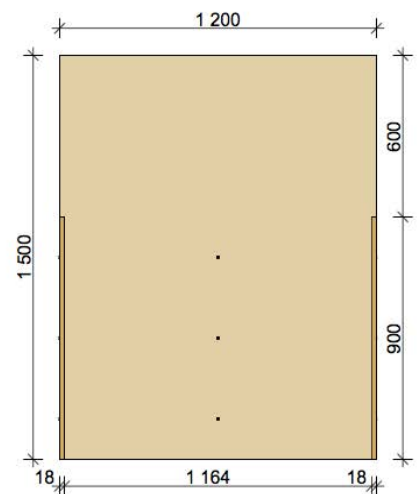

## Mått

Se nedan

Filt (exempel)

Bets (exempel)

**SVENSKA**<sup>®</sup>  
möbelfabriken

**Svenska Möbelfabriken AB**

Kungsholmsgatan 13  
Box 12527, 102 29 Stockholm  
Tel: +46 8 410 69740  
info@svemob.nu www.svemob.nu