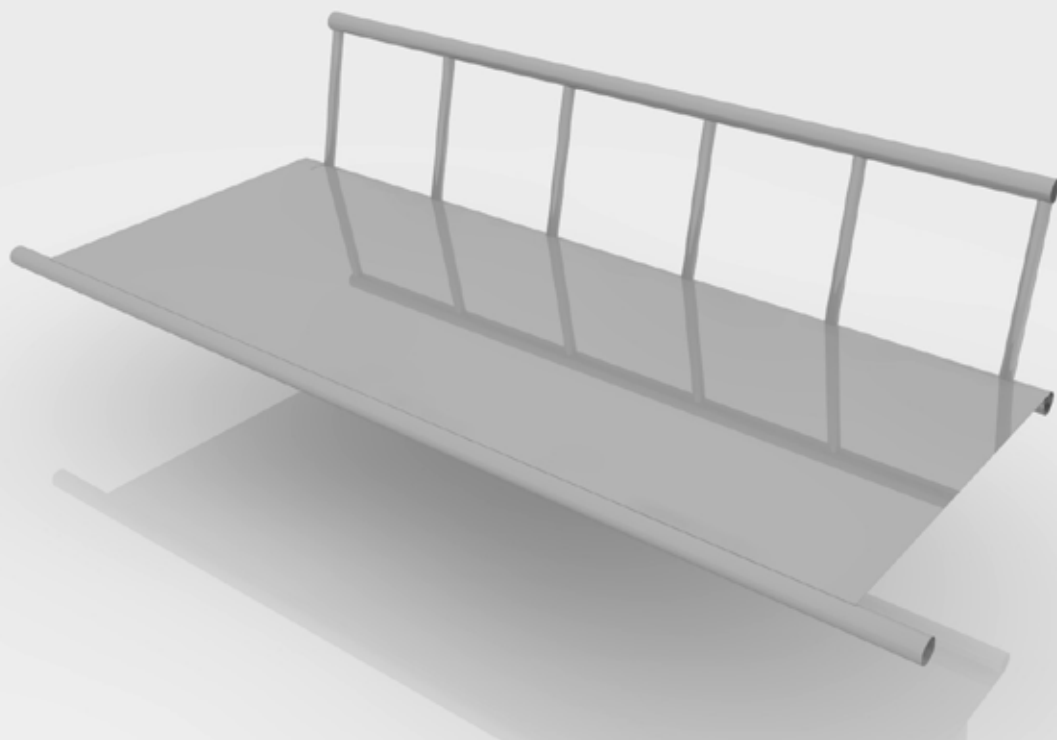

Wesa sektions system | alla enheter i systemet sammansfogas enhetligt med "expanderande hylsor" i stålrören, då dessa sammanfogas med varandra. Enheter är av bockat stålrör som pulverlackeras efter RAL-kartans alla färger. Plymåer av kallskum i två hårdhetsgrader för högsta komfort. Klädsel efter insänt tyg. Övrigt på förfrågan.

konkavt bord | 1 st..

mellandel karm | 1 st..

mellandel utan karm | 1 st.

WESAT[®] sektions system | lathund för en "fristående eller sammanhängande" WESAT grupp!

"Utgå från att man använder en st. komplett 1, 2 eller 3 sits-soffa /fåtölj". Dessa består av två gavlar och ett st. 1-3 sits element. Gavlar kommer fortsättningsvis vara gavlar, men till "hela gruppen". Alla andra delar kan man enkelt säga är "mellandelar" i olika utföranden som bord, hörn, mellansektion (ink./ex. karm), omvänd (R eller L) eller bara raka sittdelar som 1-3 sits.

Wesaf sektions system | 1 sits

ART. NR	80-1000-00
DJUP	720 mm
BREDD	660 mm
HÖJD	380 mm
RÖRDIMENSION	32 mm

WESAT sektions system | 2 sits komplett

ART. NR	80-0000-00
DJUP	720 mm
BREDD	1260mm
HÖJD	840 mm
SITTHÖJD	420 mm
SITTDJUP	550 mm
RÖRDIMENSION	32 mm

WESAT sektions system | 2 sits

ART. NR	80-2000-00
DJUP	720 mm
BREDD	1260mm
HÖJD	380 mm
RÖRDIMENSION	32 mm

Wesaf sektions system | 3 sits komplett

ART. NR	80-0000-00
DJUP	720 mm
BREDD	1860 mm
HÖJD	840 mm
SITTHÖJD	420 mm
SITTDJUP	550 mm
RÖRDIMENSION	32 mm