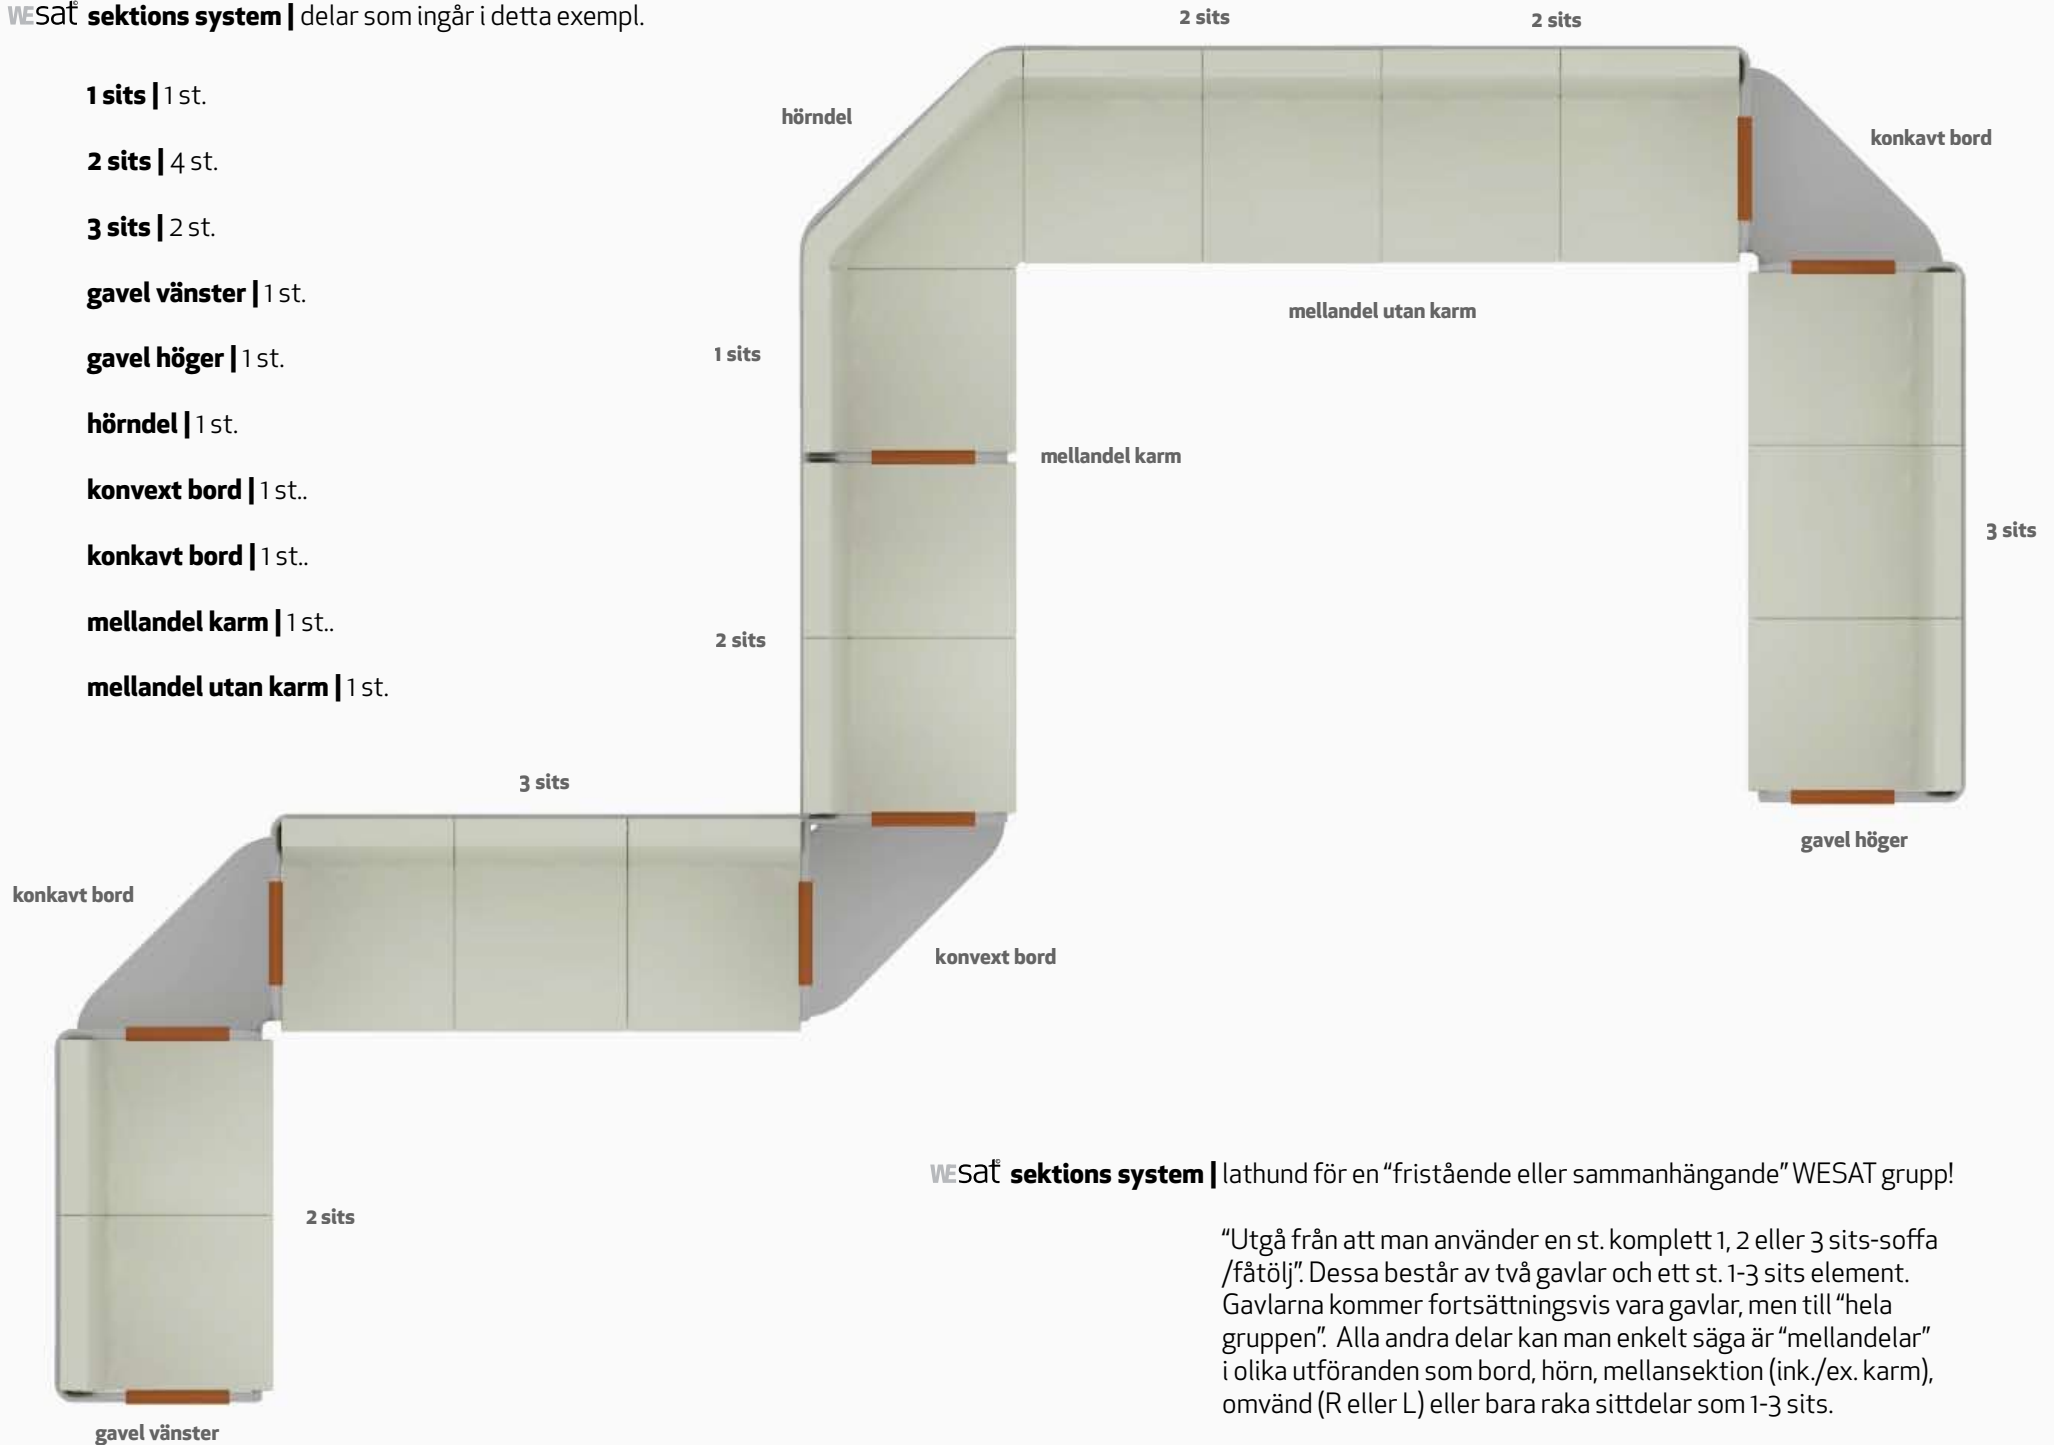

Wesa sektions system | alla enheter i systemet sammansfogas enhetligt med "expanderande hylsor" i stålrören, då dessa sammanfogas med varandra. Enheter är av bockat stålrör som pulverlackeras efter RAL-kartans alla färger. Plymåer av kallskum i två hårdhetsgrader för högsta komfort. Klädsel efter insänt tyg. Övrigt på förfrågan.

WESAT[®] sektions system | delar som ingår i detta exempl.

1 sits | 1 st.

2 sits | 4 st.

3 sits | 2 st.

gavel vänster | 1 st.

gavel höger | 1 st.

hörndel | 1 st.

konvext bord | 1 st..

konkavt bord | 1 st..

mellandel karm | 1 st..

mellandel utan karm | 1 st.

WESAT[®] sektions system | lathund för en "fristående eller sammanhängande" WESAT grupp!

"Utgå från att man använder en st. komplett 1, 2 eller 3 sits-soffa /fåtölj". Dessa består av två gavlar och ett st. 1-3 sits element. Gavlar kommer fortsättningsvis vara gavlar, men till "hela gruppen". Alla andra delar kan man enkelt säga är "mellandelar" i olika utföranden som bord, hörn, mellansektion (ink./ex. karm), omvänd (R eller L) eller bara raka sittdelar som 1-3 sits.

WEsa® **sektions system** | delar som ingår i dessa exempl.

1 sits | 2 st.

2 sits | 2 st.

3 sits | 1 st.

gavel vänster | 4 st.

gavel höger | 4 st.

Wesaf sektions system | 1 sits komplett

ART. NR	80-0000-00
DJUP	720 mm
BREDD	660 mm
HÖJD	840 mm
SITTHÖJD	420 mm
SITTDJUP	550 mm
RÖRDIMENSION	32 mm