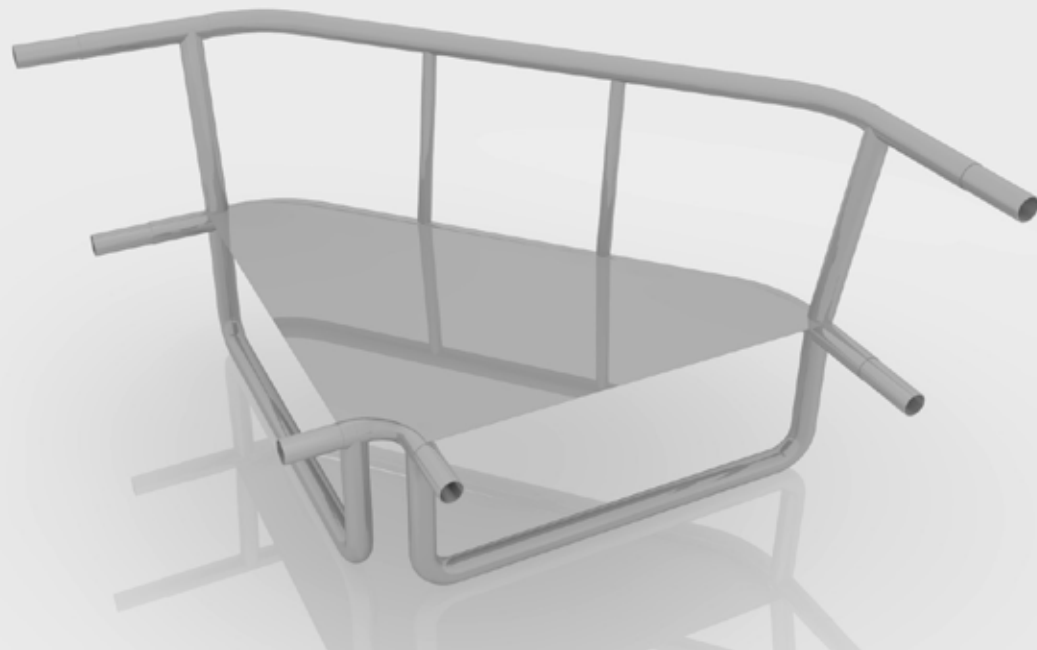

Wesa sektions system | alla enheter i systemet sammansfogas enhetligt med "expanderande hylsor" i stålrören, då dessa sammanfogas med varandra. Enheter är av bockat stålrör som pulverlackeras efter RAL-kartans alla färger. Plymåer av kallskum i två hårdhetsgrader för högsta komfort. Klädsel efter insänt tyg. Övrigt på förfrågan.

Wesaf sektions system | 1 sits

ART. NR	80-1000-00
DJUP	720 mm
BREDD	660 mm
HÖJD	380 mm
RÖRDIMENSION	32 mm

WESAT sektions system | 2 sits komplett

ART. NR	80-0000-00
DJUP	720 mm
BREDD	1260mm
HÖJD	840 mm
SITTHÖJD	420 mm
SITTDJUP	550 mm
RÖRDIMENSION	32 mm

WESAT sektions system | 2 sits

ART. NR	80-2000-00
DJUP	720 mm
BREDD	1260mm
HÖJD	380 mm
RÖRDIMENSION	32 mm

Wesaf sektions system | 3 sits komplett

ART. NR	80-0000-00
DJUP	720 mm
BREDD	1860 mm
HÖJD	840 mm
SITTHÖJD	420 mm
SITTDJUP	550 mm
RÖRDIMENSION	32 mm

vesat[®] sektions system | konkav bord

ART. NR	80-0001-00
DJUP	760 mm
BREDD	760 mm
HÖJD	660 mm
BORDHÖJD	290 mm
RÖRDIMENSION	32 mm

vesat[®] sektions system | konvex bord

ART. NR	80-0002-00
DJUP	760 mm
BREDD	760 mm
HÖJD	660 mm
BORDHÖJD	290 mm
RÖRDIMENSION	32 mm